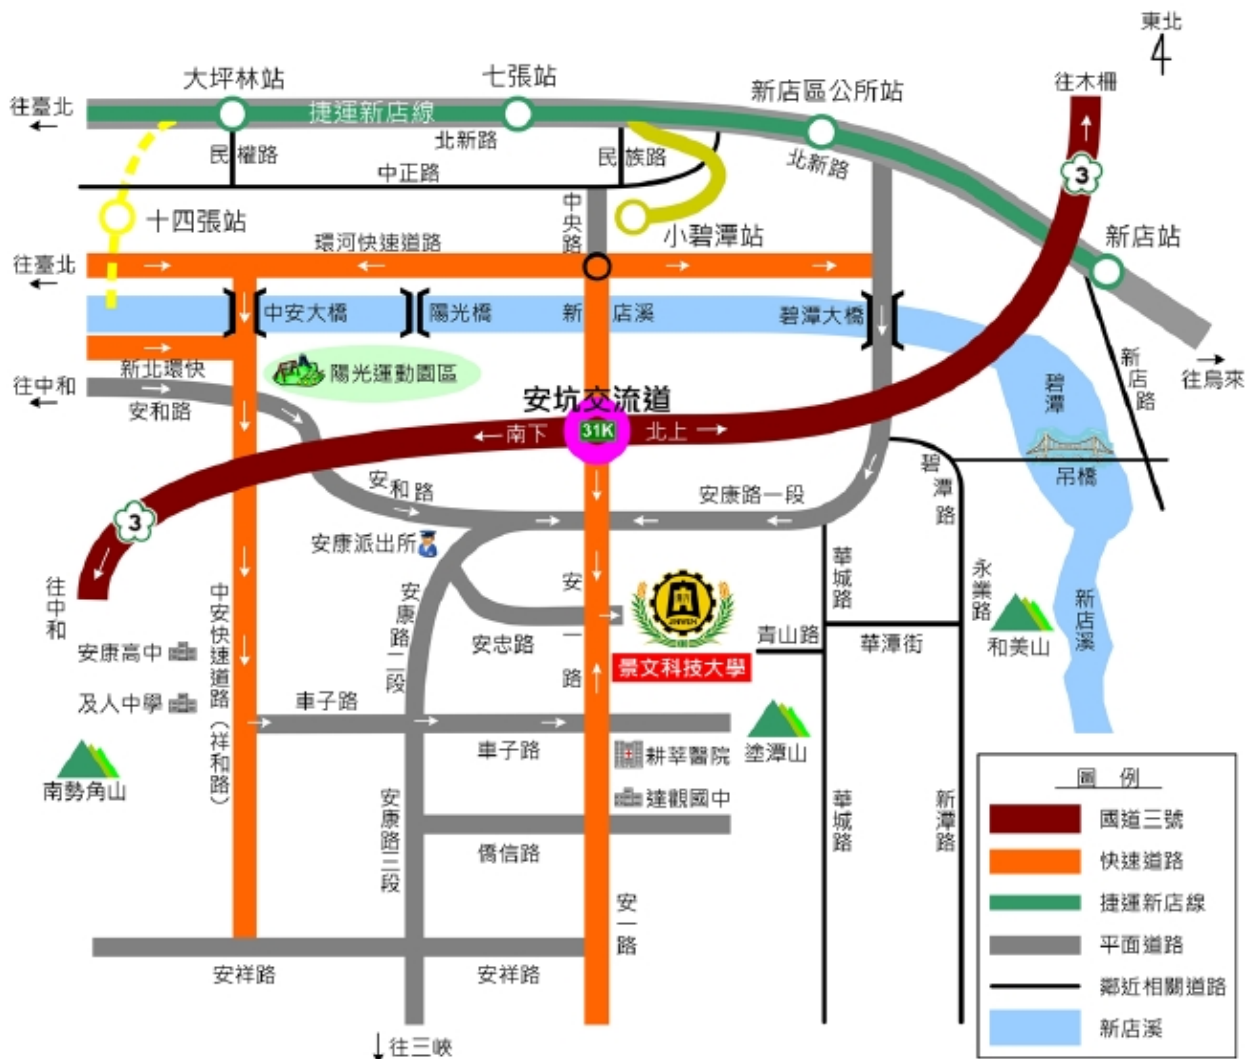

## 景文交通資訊：

校址：23154 新北市新店區安忠路 99 號，電話：(02) 8212-2000

網址：<http://www.just.edu.tw/>

### 搭乘捷運：

◎新店線「新店區公所站」轉乘新店客運線 10 或 F701 安康線直達本校。

◎中和線「景安站」轉乘新店客運景文科大學生專車直達本校。(班次時刻表請上本校網頁查詢)

**搭乘公車：**請在「安康派出所站」下車，步行至「安坑國小」對面轉乘本校接駁車來校。

◎新店客運：綠 10、F701、643、648、906、909、935、綠 7、綠 8、綠 15、F702 (光華新村站)

※綠 10 及新北市新巴士 F701 安康線免費公車可直達景文科技大學校門前。

### 自行開車：

◎從國道3號31K「安坑交流道」安坑出口，靠左側車道直行上高架橋銜接安一路，繼續行駛約3

分鐘，遇安忠路左轉到達本校。

◎從臺北市環河快速道路新店區出口直行，上中安大橋銜接中安快速道路（祥和路），繼續行駛

約5分鐘，遇車子路左轉直行約300公尺，至安一路再左轉，遇安忠路右轉到達本校。

◎從新北市新北環快新店區出口直行，過安和路後接中安快速道路（祥和路）繼續行駛5分鐘，遇

車子路左轉直行約300公尺，至安一路再左轉，遇安忠路右轉到達本校。

◎從中永和南勢角方向經景新街接新店區安和路直行，遇安康路左轉行駛約100公尺，見高架橋

再右轉順匝道上安一路，繼續行駛3分鐘，遇安忠路左轉到達本校。

◎從三峽方向經新店區安康路三段遇車子路右轉，至安一路左轉，遇安忠路右轉到達本校。