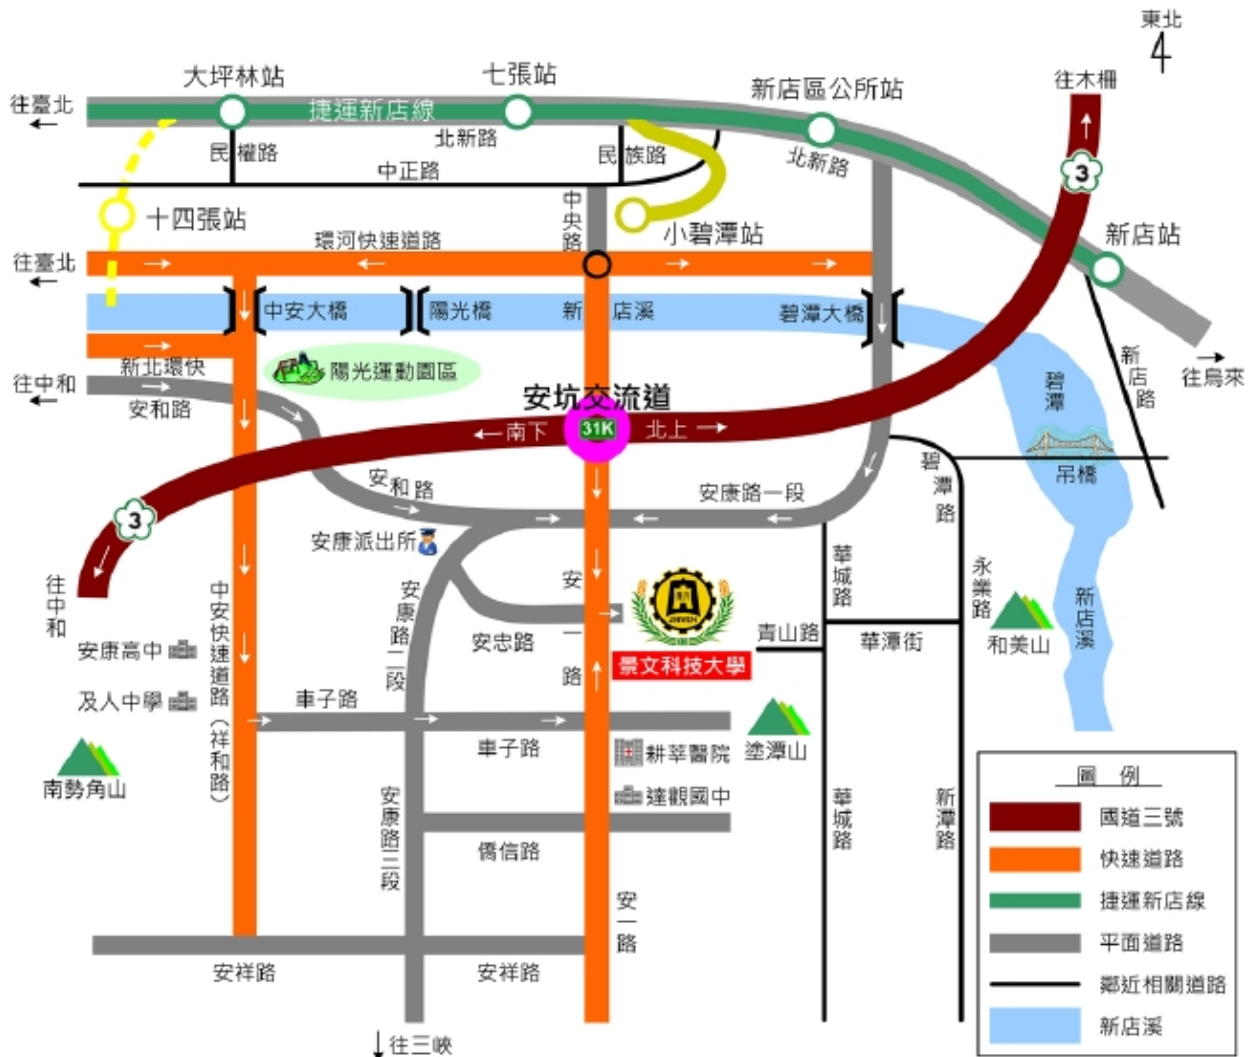

## 景文交通資訊：

校址：23154 新北市新店區安忠路 99 號，電話：(02) 8212-2000

網址：<http://www.just.edu.tw/>

### 搭乘捷運：

◎新店線「新店區公所站」轉乘新店客運線 10 或 F701 安康線直達本校。

◎中和線「景安站」轉乘新店客運景文科大學生專車直達本校。(班次時刻表請上本校網頁查詢)

**搭乘公車：**請在「安康派出所站」下車，步行至「安坑國小」對面轉乘本校接駁車來校。

◎新店客運：綠 10、F701、643、648、906、909、935、綠 7、綠 8、綠 15、F702 (光華新村站)

※綠 10 及新北市新巴士 F701 安康線免費公車可直達景文科技大學校門前。

### 自行開車：

◎從國道3號31K「安坑交流道」安坑出口，靠左側車道直行上高架橋銜接安一路，繼續行駛約3

分鐘，遇安忠路左轉到達本校。

◎從臺北市環河快速道路新店區出口直行，上中安大橋銜接中安快速道路（祥和路），繼續行駛

約5分鐘，遇車子路左轉直行約300公尺，至安一路再左轉，遇安忠路右轉到達本校。

◎從新北市新北環快新店區出口直行，過安和路後接中安快速道路（祥和路）繼續行駛5分鐘，遇

車子路左轉直行約300公尺，至安一路再左轉，遇安忠路右轉到達本校。

◎從中永和南勢角方向經景新街接新店區安和路直行，遇安康路左轉行駛約100公尺，見高架橋

再右轉順匝道上安一路，繼續行駛3分鐘，遇安忠路左轉到達本校。

◎從三峽方向經新店區安康路三段遇車子路右轉，至安一路左轉，遇安忠路右轉到達本校。